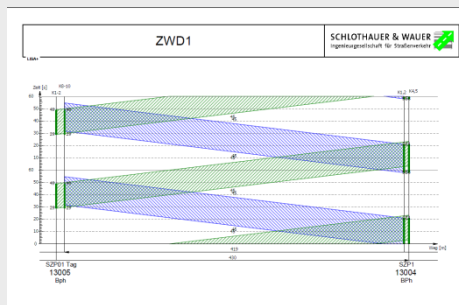

Ingenieurleistung:

Verkehrsführung im Baubereich

Verkehrliche Bauablaufplanung

Baubeschreibung

Umleitungsplanung

Markierungs- und Beschilderungspläne

LSA-Planung mit Signallageplänen

Umleitungsplanung:

- Auswahl der Umleitungsstrecke
- Beschilderung der Verkehrsumleitung

Verkehrsführung im Baubereich:

- Verkehrszeichenpläne
- Markierungspläne
- Signalpläne
- Schleppkurvennachweis

Signaltechnische Planung: