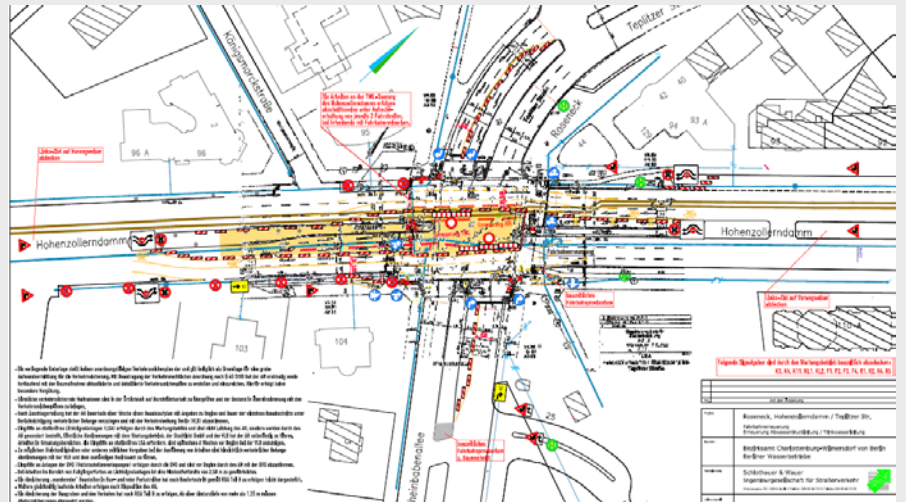

Bauzeitliche Verkehrsorganisation

Projekt

Berlin Charlottenburg-Wilmersdorf, OT Grunewald, Kreuzung Roseneck

Verkehrslenkende und verkehrssichernde Maßnahmen für die Arbeiten der BWB am ADL- und TWL-Netz sowie für den anschließenden Straßenbau des Bezirksamtes im Bereich des durch die BWB erfolgten Straßenaufbruchs

Ingenieurleistung:

Verkehrsführung im Baubereich

Verkehrliche Bauablaufplanung

Baubeschreibung

Umleitungsplanung

Markierungs- und Beschilderungspläne

LSA-Planung mit Signallageplänen

Umleitungsplanung:

- Auswahl der Umleitungsstrecke
- Beschilderung der Verkehrsumleitung

Verkehrsführung im Baubereich:

- Verkehrszeichenpläne
- Markierungspläne
- Signalpläne
- Schleppkurvennachweis

Signaltechnische Planung:

Erarbeitung VTU für bauzeitliche LSA-Programmanpassung bzw. für mobile LSA

- Erstellung von:
 - Signalzeitenplänen
 - Zeit-Weg-Diagrammen
 - Zwischenzeitenmatrix
 - Unverträglichkeitsmatrix
 - Wochenautomatik
 - Einschaltprogramm